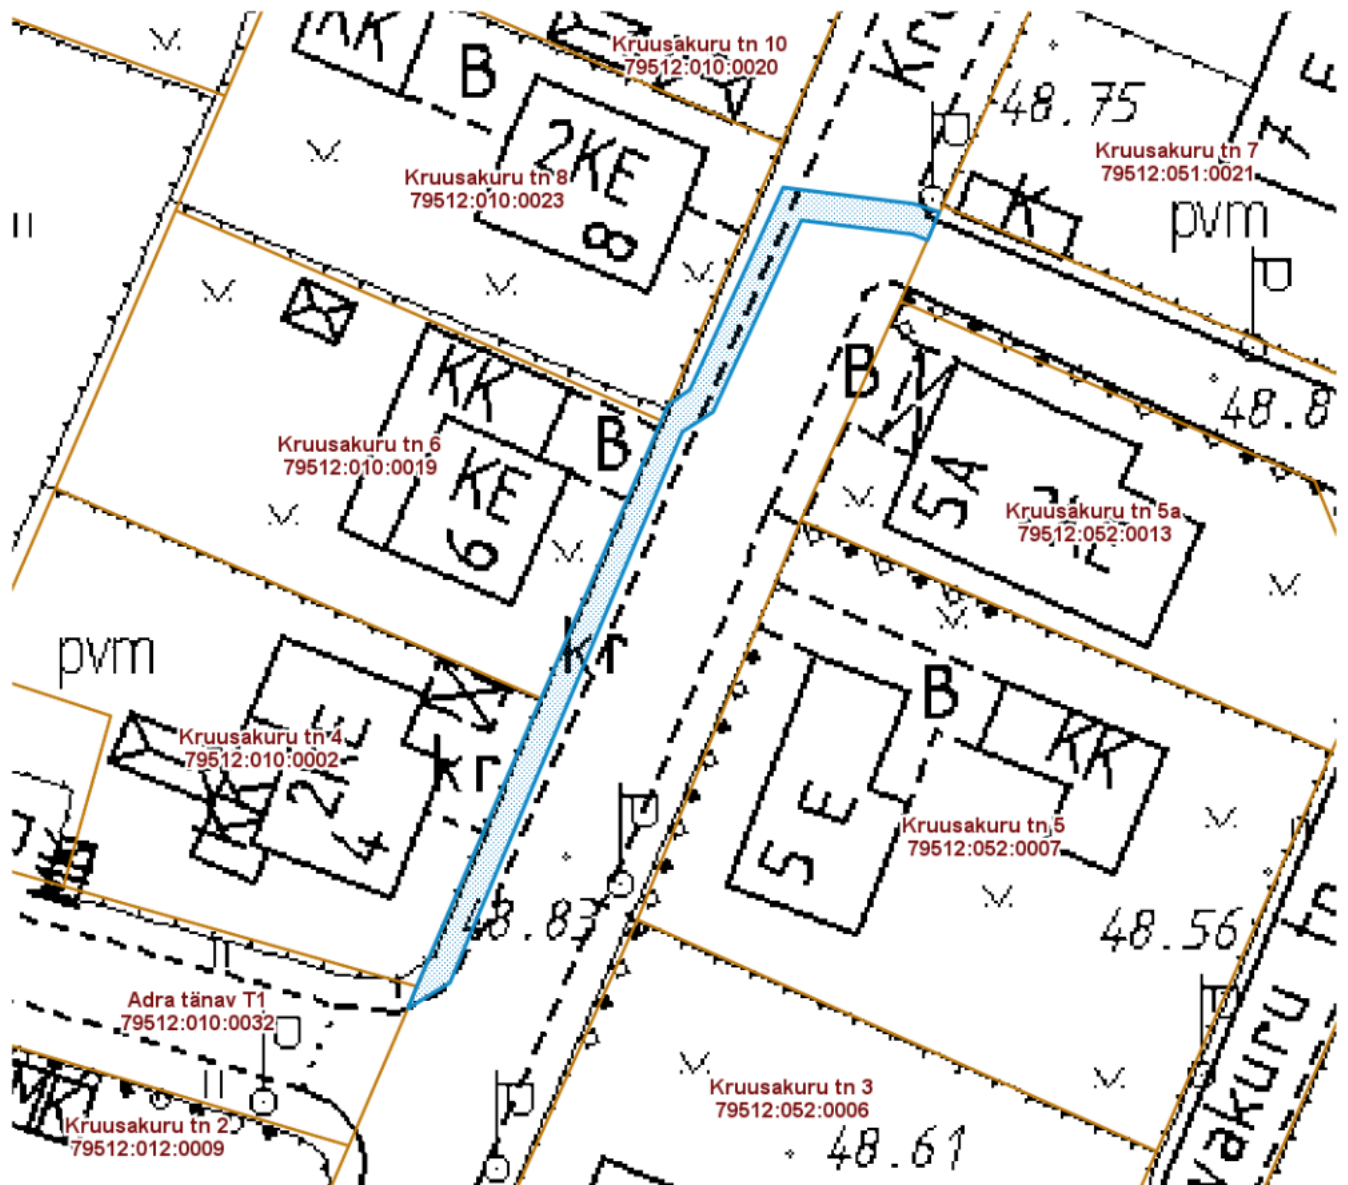

ISIKLIKU KASUTUSÕIGUSEGA KOORMATAVA
ALA SKEEM

Kruusakuru tänav T1 (79512:052:0015)

M 1 : 500

— Isikliku kasutusõigusega seatav
maa-ala 124 m²
(0,4 kV maakaabelliin)

Nr	X	Y
1	6476387.32	659419.39
2	6476406.73	659427.80
3	6476407.74	659429.24
4	6476421.08	659435.40
5	6476420.00	659444.06
6	6476419.47	659445.71
7	6476417.60	659444.95
8	6476418.00	659443.94
9	6476418.92	659436.60
10	6476406.26	659430.76
11	6476404.96	659428.73
12	6476368.57	659413.36
13	6476366.89	659410.60
14	6476368.37	659411.19